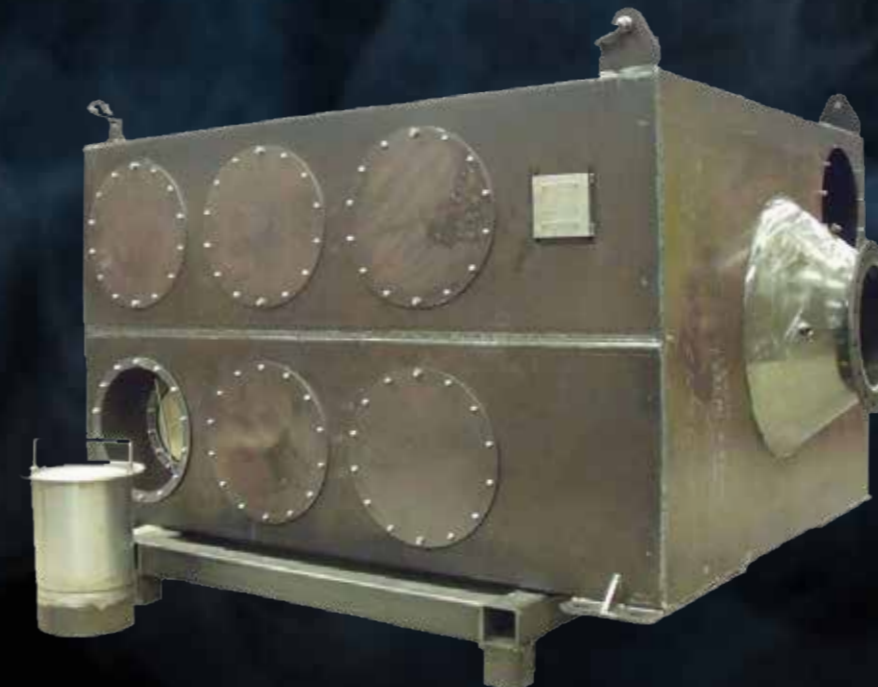

INNOVATIVE • ENERGY • SOLUTIONS

GAS MOTOR SPEZIALISTEN

Sustainable GAS • LPG • SYNGAS • BIOGAS

www.louwsonenergy.com

- 30 - 2000 KW
- KLASSENBESTER
- HÖCHSTE EFFIZIENZ
- PREMIUM TEILE UND SERVICE

- 30 - 2000 KW
- KLASSENBESTER
- HÖCHSTE EFFIZIENZ
- PREMIUM-TEILE UND SERVICE

- HOHER ELEKTRISCHER WIRKUNGSGRAD
- KEIN DIESELVERBRAUCH
- ENTSPRICHT DEN NEUEN ABGAS-EMISSIONSWERTEN
- POWERED BY SCANIA
- EINHEITENZERTIFIKAT

- EXTREMST NIEDRIG / KEINE EMISSIONEN
- HAUSENTWICKELTES/ EIGENENTWICKELTES SCR
- FÜR GROSSE INDUSTRIELLE MOTOREN